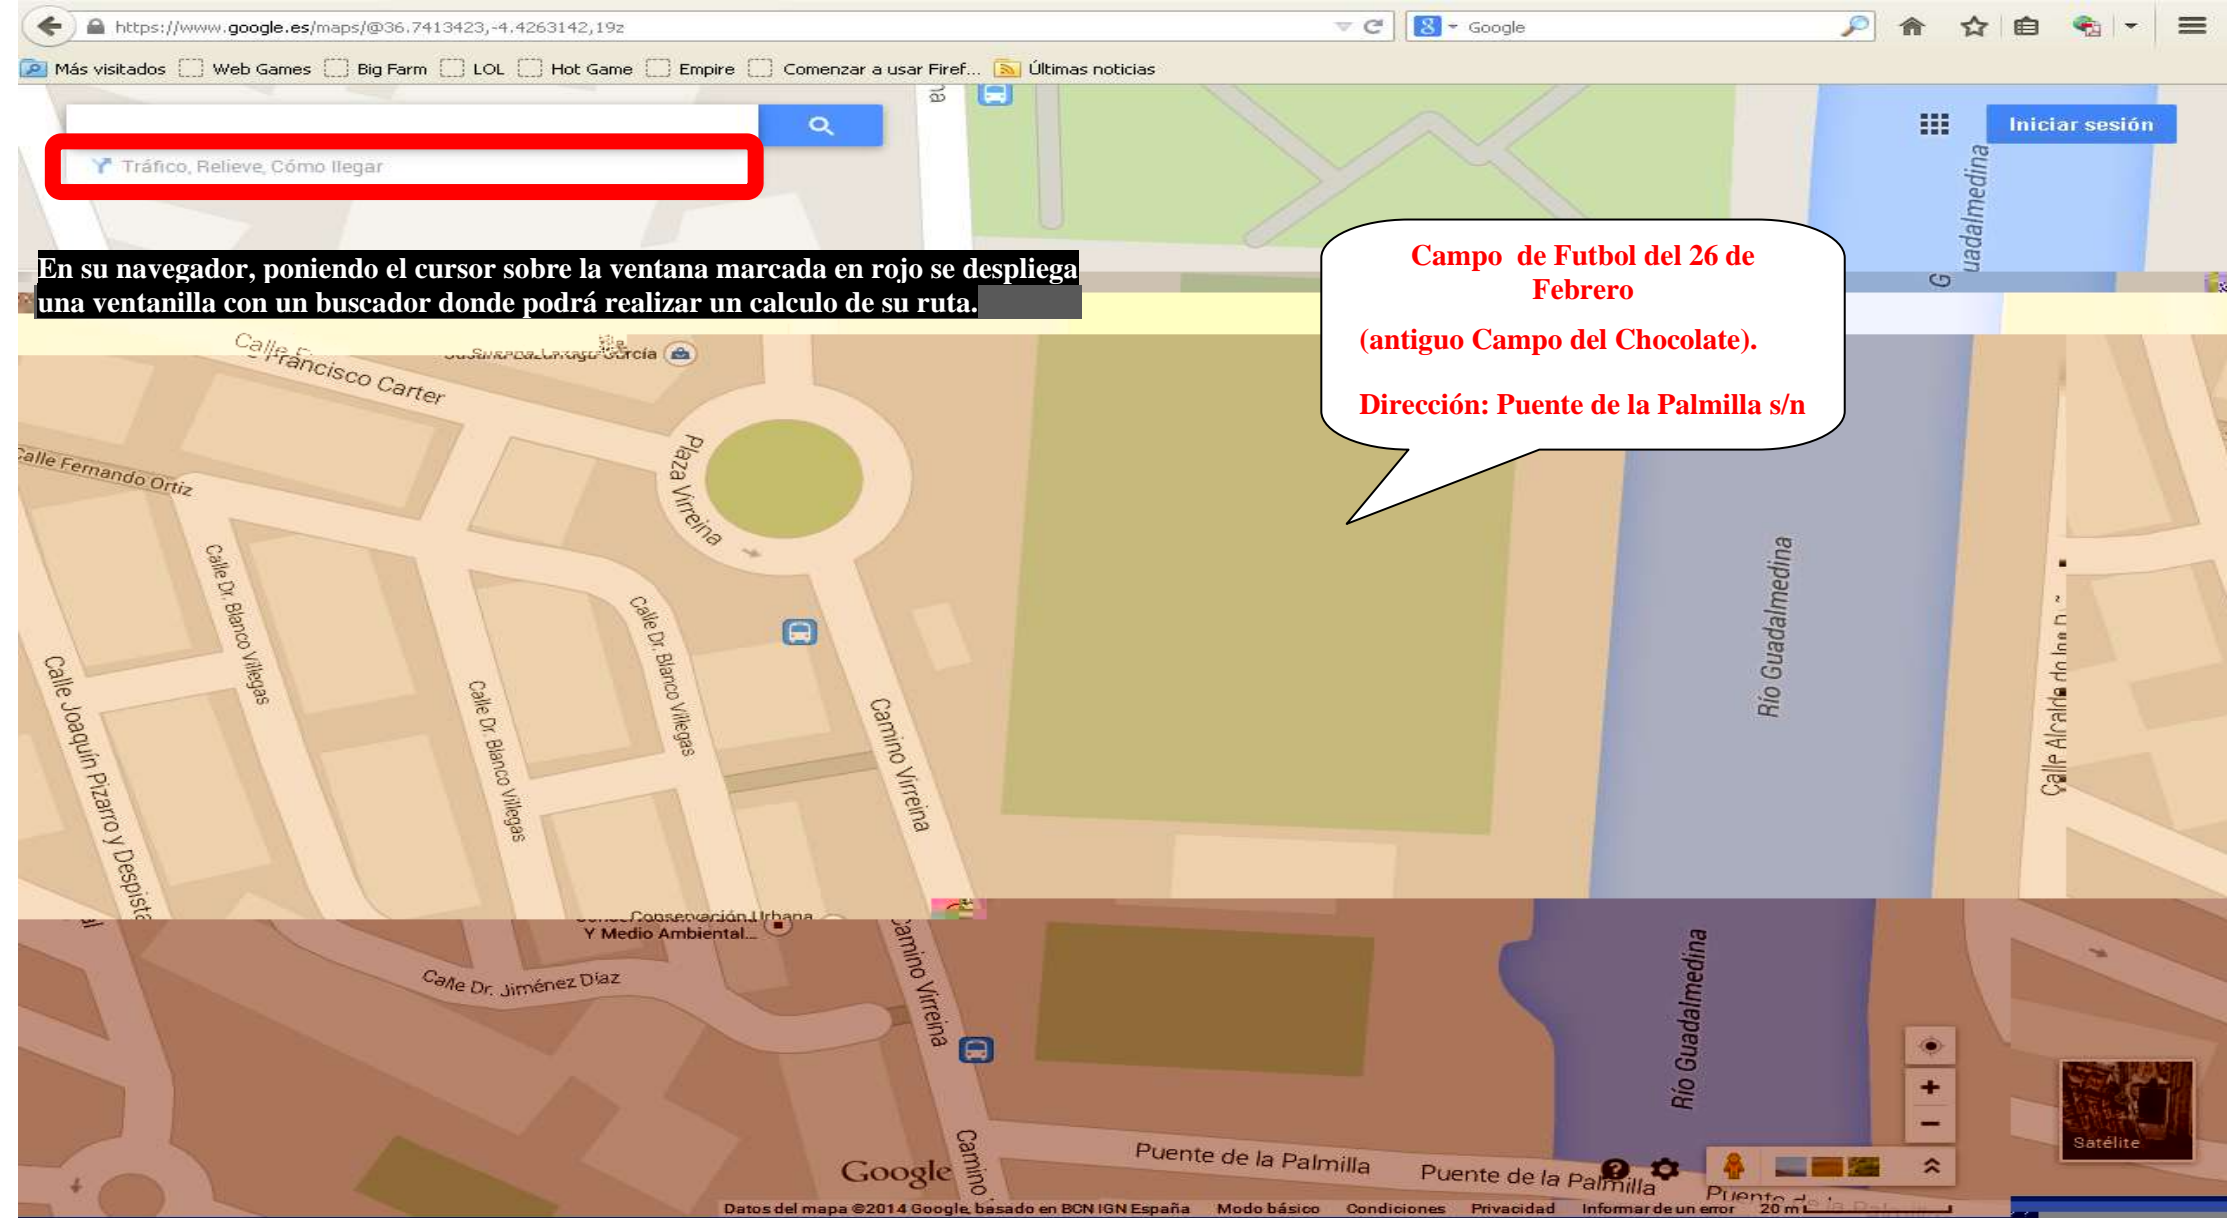

Tráfico, Cómo llegar

Iniciar sesión

**Campo de Futbol del 26 de Febrero**  
**(antigo Campo del Chocolate)**  
**Dirección: Puente de la Palmilla s/n**

En su navegador, poniendo el cursor sobre la ventana marcada en rojo se despliega una ventanilla con un buscador donde podrá realizar un calculo de su ruta.

**Campo de Futbol del 26 de Febrero**  
**(antiguo Campo del Chocolate).**  
**Dirección: Puente de la Palmilla s/n**

Puede acceder a esta imagen mediante el siguiente enlace: <https://www.google.es/maps/@36.7413423,-4.4263142,19z> ,

poniendo el cursor sobre la zona remarcada en rojo se desplegará una ventanilla donde encontrará un calculador de rutas para que pueda llegar sin problemas, a pie, en coche o utilizando el transporte público.